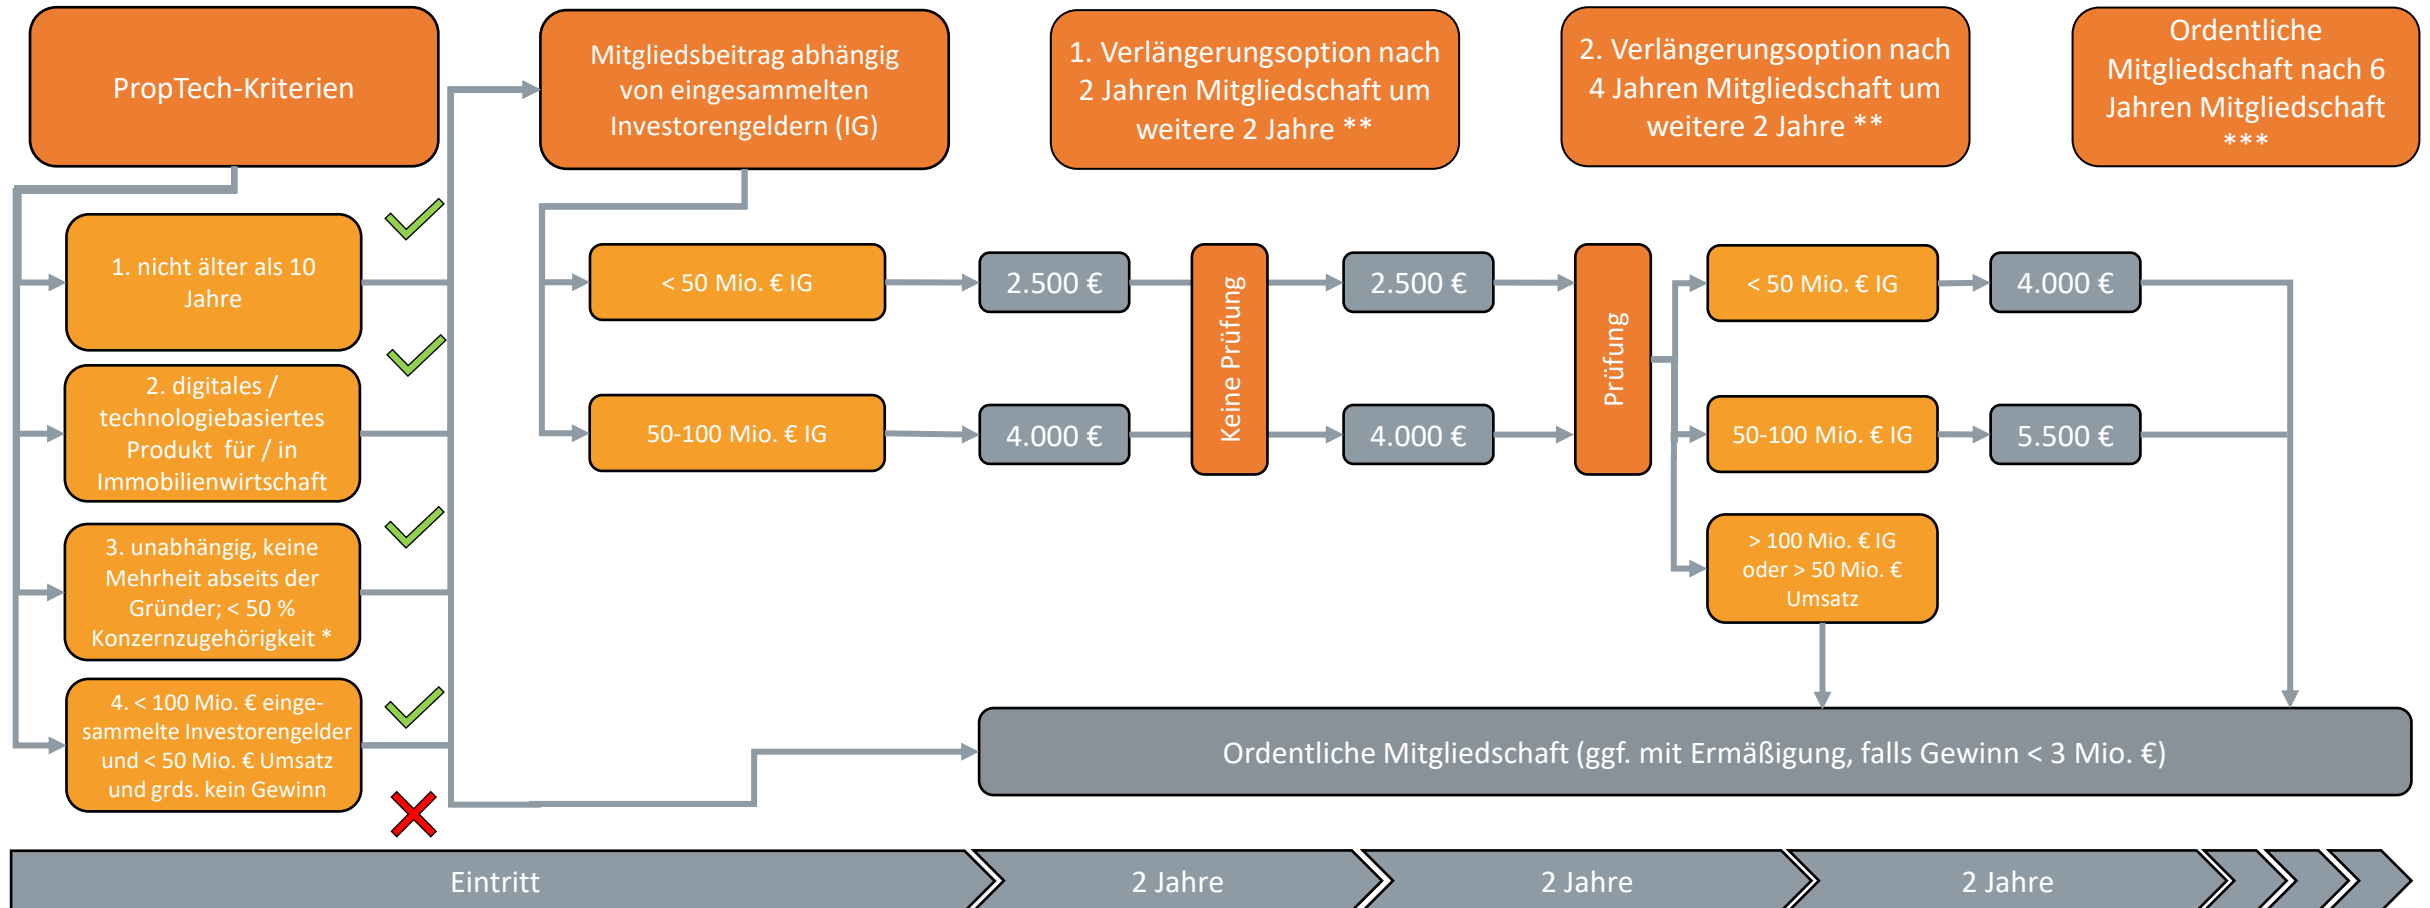

Das Modell der ZIA-PropTech-Mitgliedschaft

* Überprüfung erfolgt regelmäßig

** Automatische Verlängerung, falls nicht 3 Monate vorher widersprochen

*** Automatische Überführung, falls nicht 3 Monate vorher widersprochen